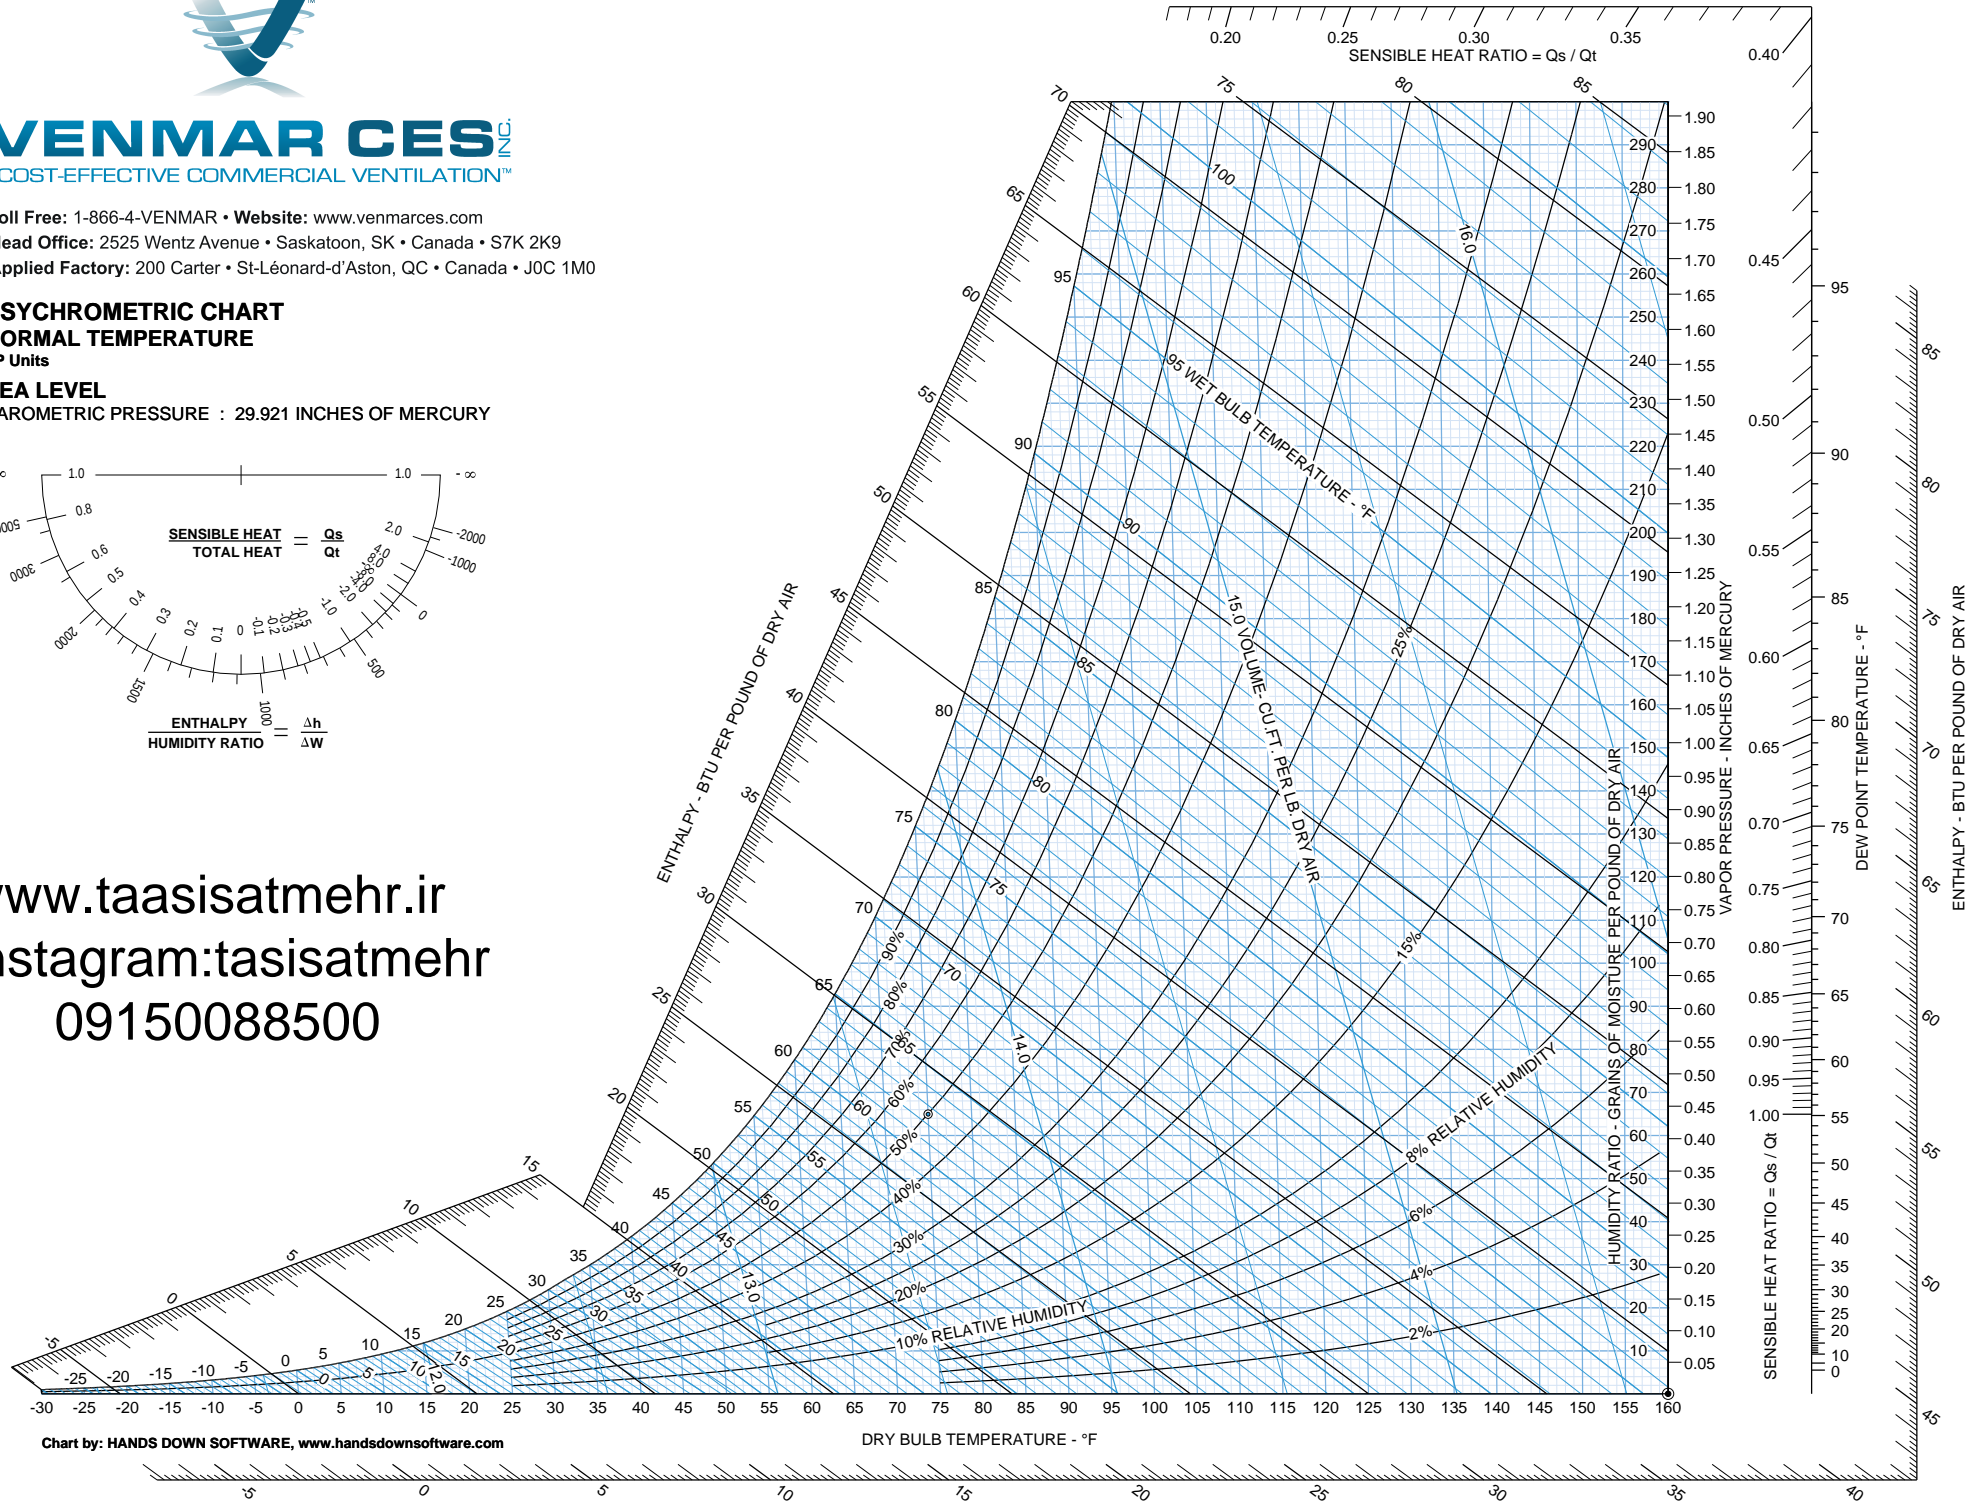

PSYCHROMETRIC CHART NORMAL TEMPERATURE I-P Units

SEA LEVEL
 BAROMETRIC PRESSURE : 29.921 INCHES OF MERCURY

www.taasisatmehr.ir
 instagram:tasisatmehr
 09150088500

Chart by: HANDS DOWN SOFTWARE, www.handsdownsoftware.com

PSYCHROMETRIC CHART - US and SI Units

SEA LEVEL

Barometric Pressure: 29.921 Inches of Mercury (101.04 kPa)

www.taasisatmehr.ir
instagram:tasisatmehr
09150088500