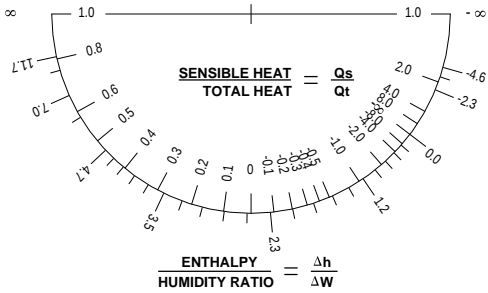

PSYCHROMETRIC CHART NORMAL TEMPERATURE SI Units

SEA LEVEL
 BAROMETRIC PRESSURE: 101.325 kPa

Chart by: HANDS DOWN SOFTWARE, www.handsdownsoftware.com

www.taasisatmehr.ir
 instagram:tasisatmehr
 09150088500

PSYCHROMETRIC CHART - US and SI Units

SEA LEVEL

Barometric Pressure: 29.921 Inches of Mercury (101.04 kPa)

www.taasisatmehr.ir
instagram:tasisatmehr
09150088500