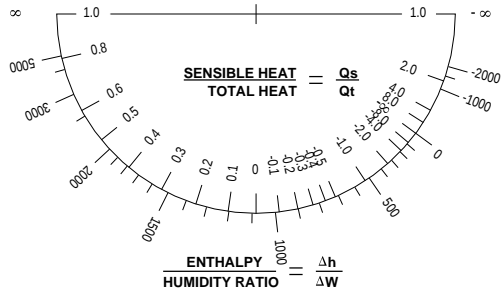

PSYCHROMETRIC CHART NORMAL TEMPERATURE I-P Units

SEA LEVEL
 BAROMETRIC PRESSURE : 29.921 INCHES OF MERCURY

www.taasisatmehr.ir
 instagram:tasisatmehr
 09150088500

Chart by: HANDS DOWN SOFTWARE, www.handsdownsoftware.com

PSYCHROMETRIC CHART - US and SI Units

SEA LEVEL

Barometric Pressure: 29.921 Inches of Mercury (101.04 kPa)

www.taasisatmehr.ir
instagram:tasisatmehr
09150088500