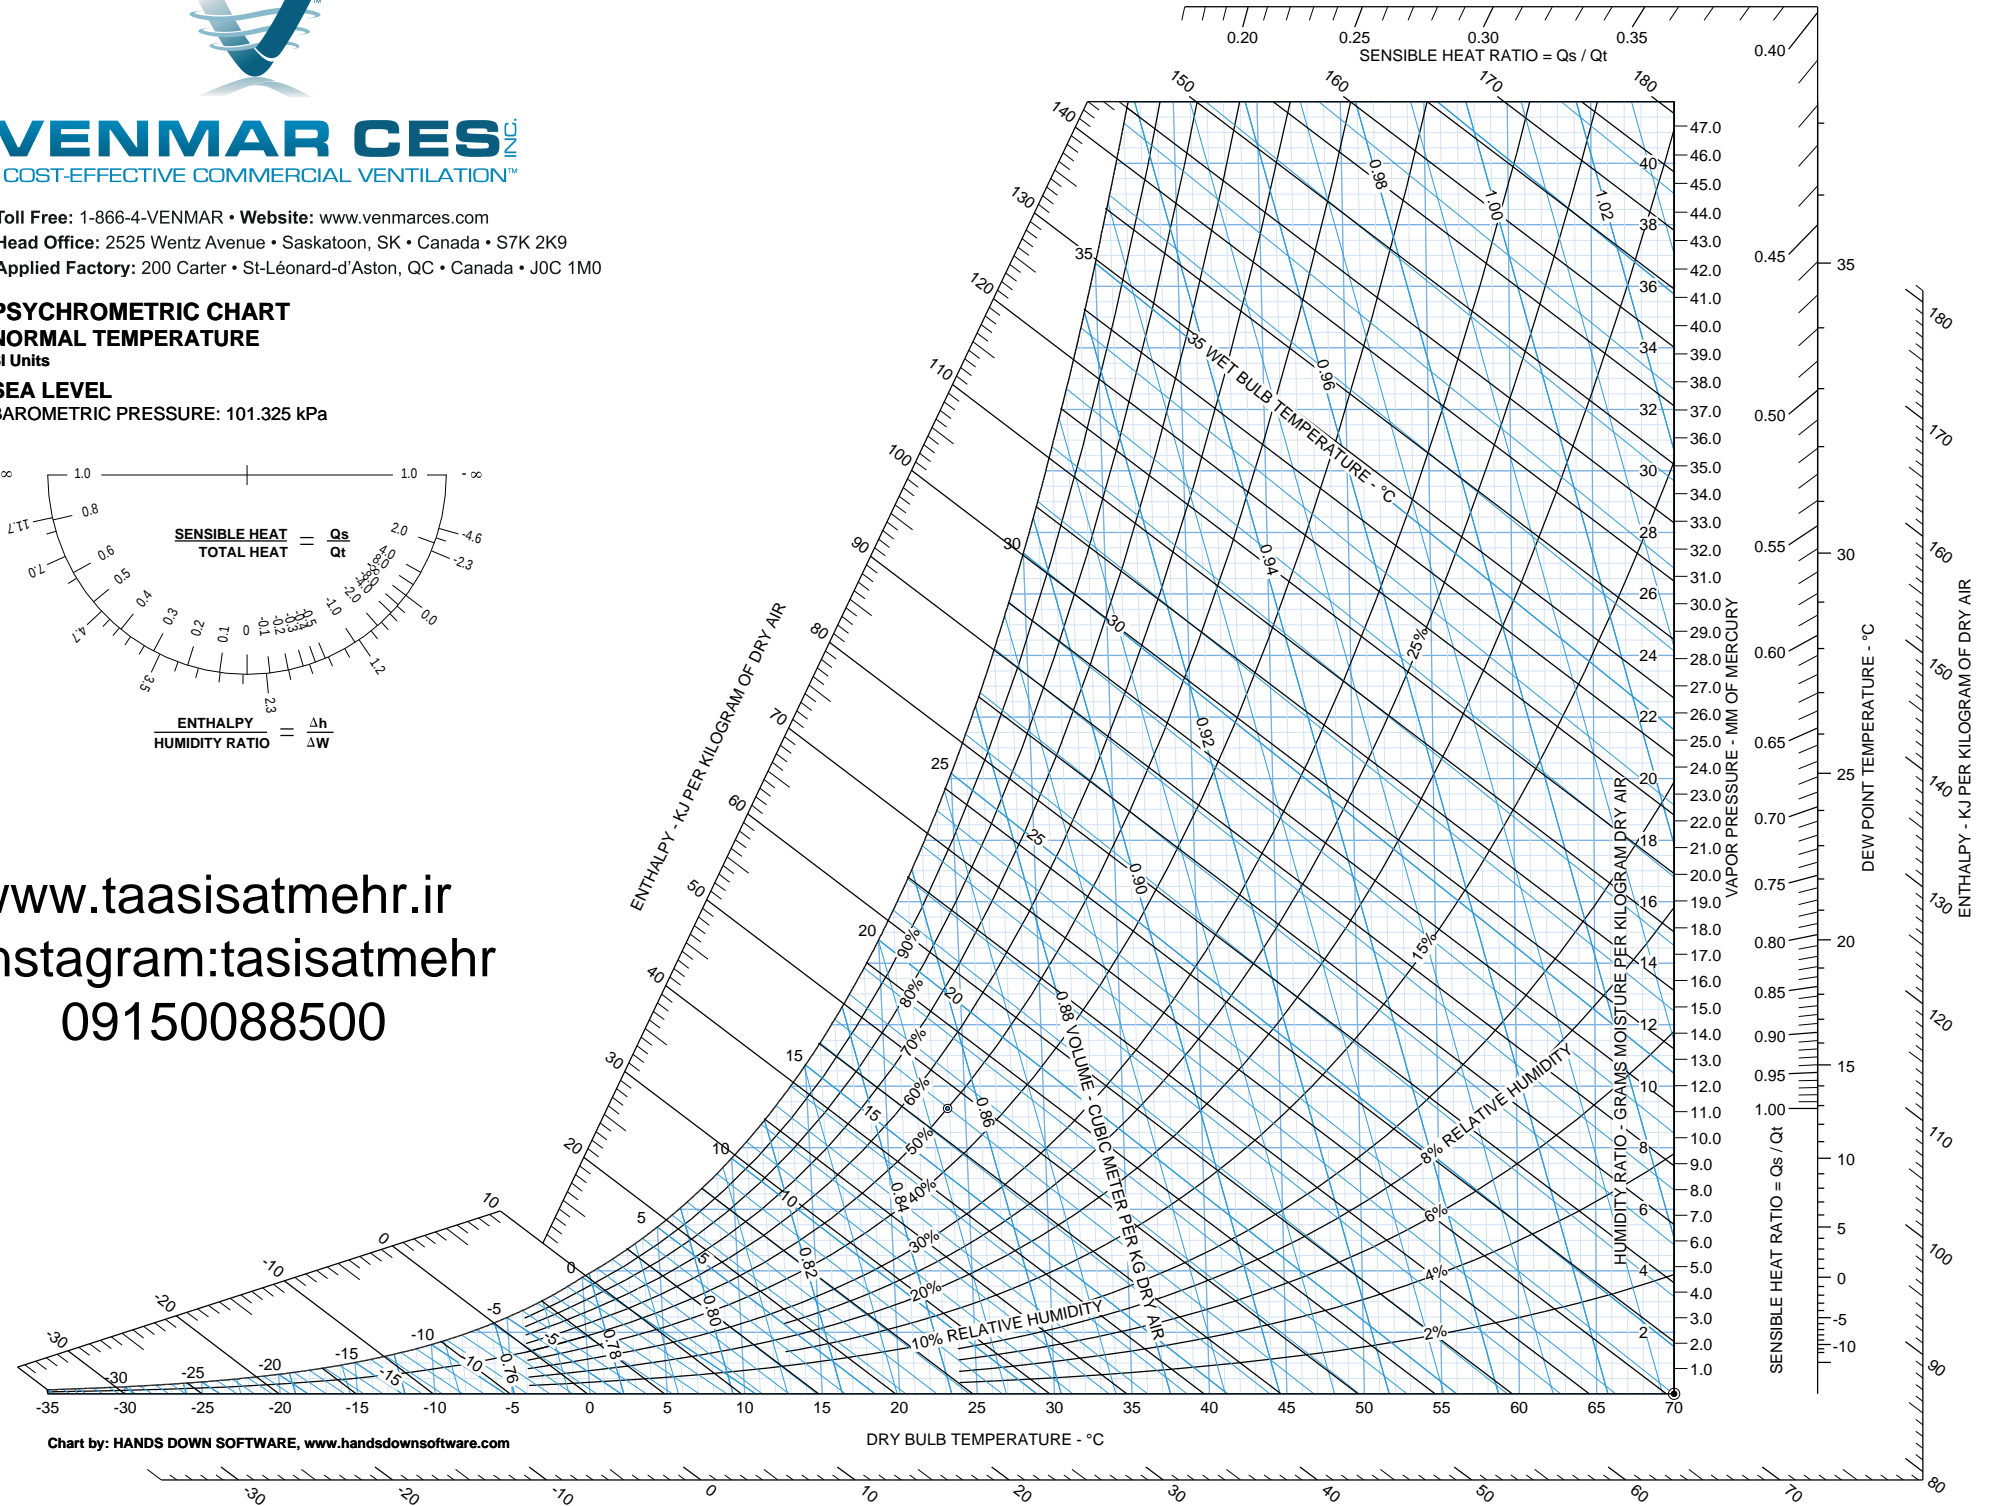

PSYCHROMETRIC CHART NORMAL TEMPERATURE SI Units

SEA LEVEL
 BAROMETRIC PRESSURE: 101.325 kPa

Chart by: HANDS DOWN SOFTWARE, www.handsdownsoftware.com

www.taasisatmehr.ir
 instagram:tasisatmehr
 09150088500

PSYCHROMETRIC CHART - US and SI Units

SEA LEVEL

Barometric Pressure: 29.921 Inches of Mercury (101.04 kPa)

www.taasisatmehr.ir
instagram:tasisatmehr
09150088500